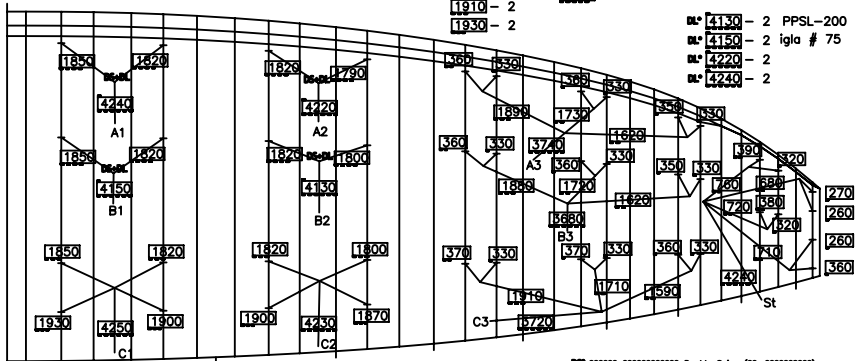

260 - 4	360 - 8 DC-040	360 - 4	720 - 2 DC-080	1800 - 2 DC-100	3680 - 2 PPSL-200
270 - 2	370 - 2 Pripusk	370 - 2	760 - 2	1820 - 4	3720 - 2 igla # 75
320 - 4	60mm	380 - 2	1580 - 2	1850 - 2	3740 - 2
330 - 18		390 - 2	1820 - 4	1870 - 2	4230 - 2
350 - 4		680 - 2	1710 - 2	1880 - 2	4250 - 2
		710 - 2	1720 - 2	1890 - 2	
			1730 - 2	1900 - 4	4240 - 2 PPSL-120
				1910 - 2	4130 - 2 PPSL-200
				1930 - 2	4150 - 2 igla # 75
					4220 - 2
					4240 - 2

Joy 3XXS (P1708 21.5 Ins_en, 18.05.18.) i.e. 21.03.2020.