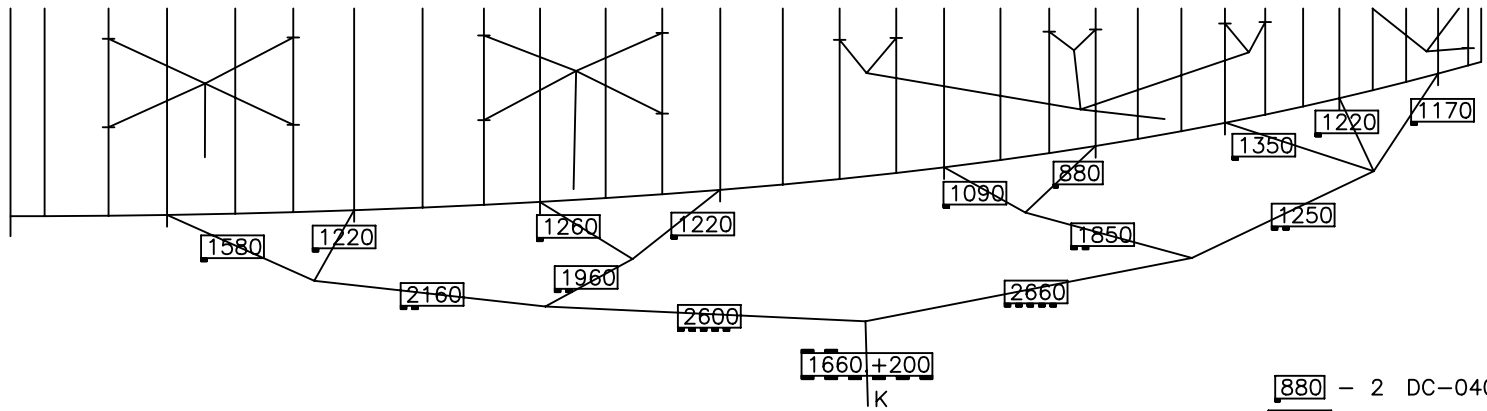

SPARE
 2000.- 1 DC-60
 2000.- 1 DC-100
 5000.- 1 PPSL-200

1660+200 - 2 DFLS-200

2600 - 2 PPSL-120
 2660 - 2

1250 - 2 DC-060
 1850 - 2
 1960 - 2
 2160 - 2

880 - 2 DC-040
 1090 - 2 Pripusk
 1170 - 2 60mm
 1220 - 6
 1260 - 2
 1350 - 2
 1580 - 2

Joy 3L (P1708 29_6 upr_en 27.02.18.)
 l.e. 28.09.2018.