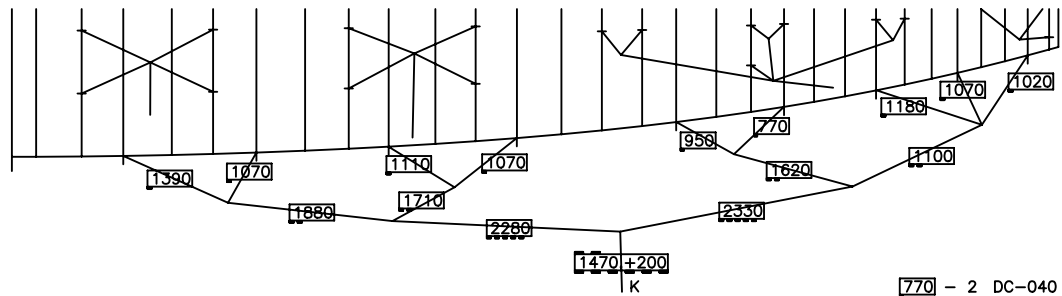

SPARE
 2000.- 1 DC-60
 2000.- 1 DC-100
 4500.- 1 PPSL-200

Joy 3XS (P1708 22_7 EN_Corrected up)
 i.e. 28.09.2018.

2280 - 2 PPSL-120
 2330 - 2

1100 - 2 DC-060
 1620 - 2
 1710 - 2
 1880 - 2

770 - 2 DC-040
 950 - 2 Pripusk
 1020 - 2 60mm
 1070 - 6
 1110 - 2
 1180 - 2
 1390 - 2