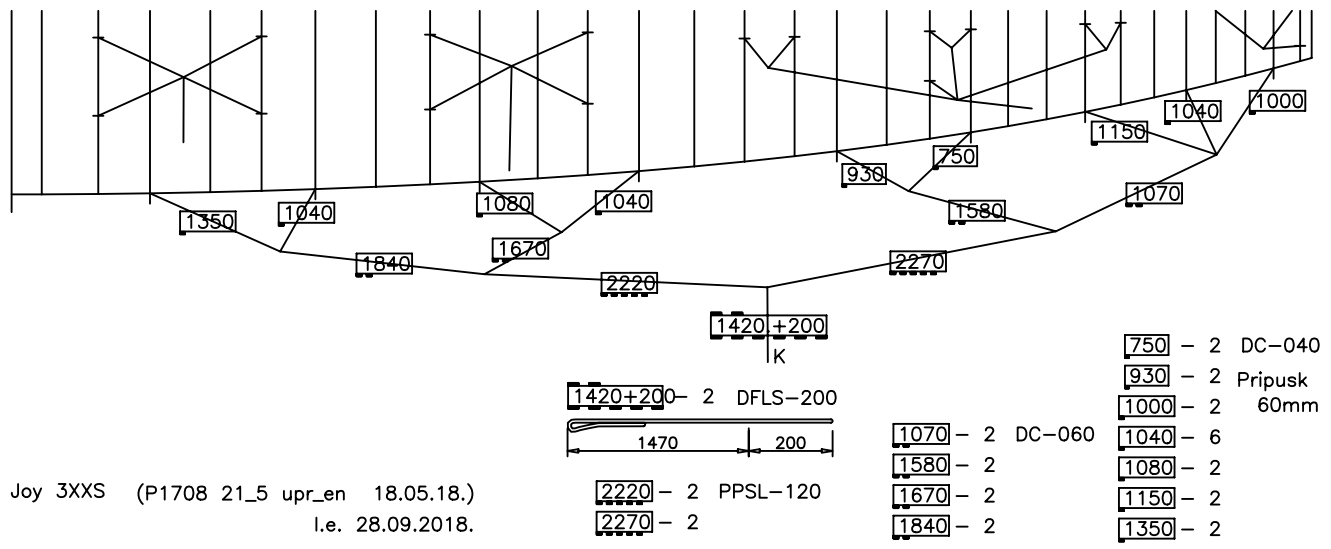

SPARE
2000.- 1 DC-60
2000.- 1 DC-100
4500.- 1 PPSL-200

Joy 3XXS (P1708 21\_5 upr\_en 18.05.18.)  
 i.e. 28.09.2018.

- 1420+200 - 2 DFLS-200
- 1070 - 2 DC-060
- 1580 - 2
- 1670 - 2
- 1840 - 2
- 750 - 2 DC-040
- 930 - 2 Pripusk
- 1000 - 2 60mm
- 1040 - 6
- 1080 - 2
- 1150 - 2
- 1350 - 2