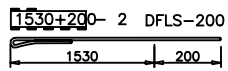

SPARE
 2000.- 1 DC-60
 2000.- 1 DC-100
 4500.- 1 PPSL-200

2400 - 2 PPSL-120
 2450 - 2

1150 - 2 DC-060
 1700 - 2
 1800 - 2
 1980 - 2

810 - 2 DC-040
 1000 - 2 Pripusk
 1070 - 2 60mm
 1120 - 6
 1160 - 2
 1240 - 2
 1450 - 2