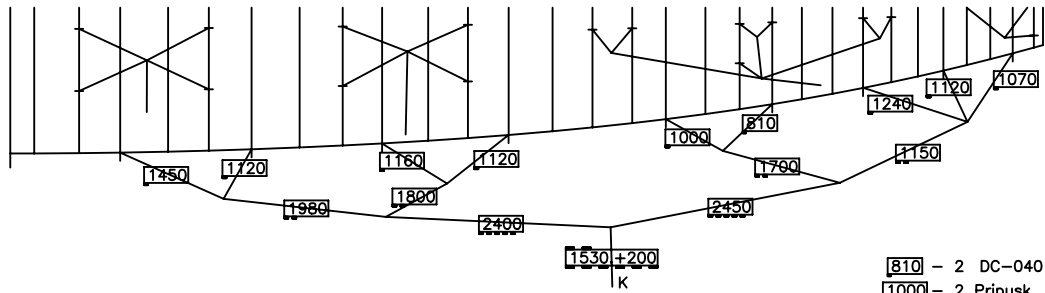

SPARE
 2000.- 1 DC-60
 2000.- 1 DC-100
 4500.- 1 PPSL-200

2400 - 2 PPSL-120
 2450 - 2

1150 - 2 DC-060
 1700 - 2
 1800 - 2
 1980 - 2

810 - 2 DC-040
 1000 - 2 Pripusk
 1070 - 2 60mm
 1120 - 6
 1160 - 2
 1240 - 2
 1450 - 2

Joy 3S (P1708 25 En_Corrected upr)
 i.e. 29.09.2018.