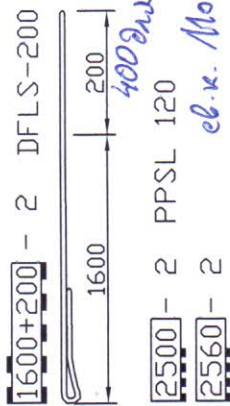

SPARE	
2000. - 1	7850-080
2000. - 1	PPSL-120
5500. - 1	PPSL-200

1600+200	- 2	DFLS-200
2500	- 2	PPSL 120
2560	- 2	
1200	- 2	7850-080
1780	- 2	
1880	- 2	
2070	- 2	
840	- 2	DSL-30
1040	- 2	
1120	- 2	
1170	- 6	
1210	- 2	
1290	- 2	
1520	- 2	

Joy 3M (P1704 27 En\_Corrected upr)  
 Оплеточные  
 л.с. 12.06.2020.

*400mm*  
*ел.к. Мото*