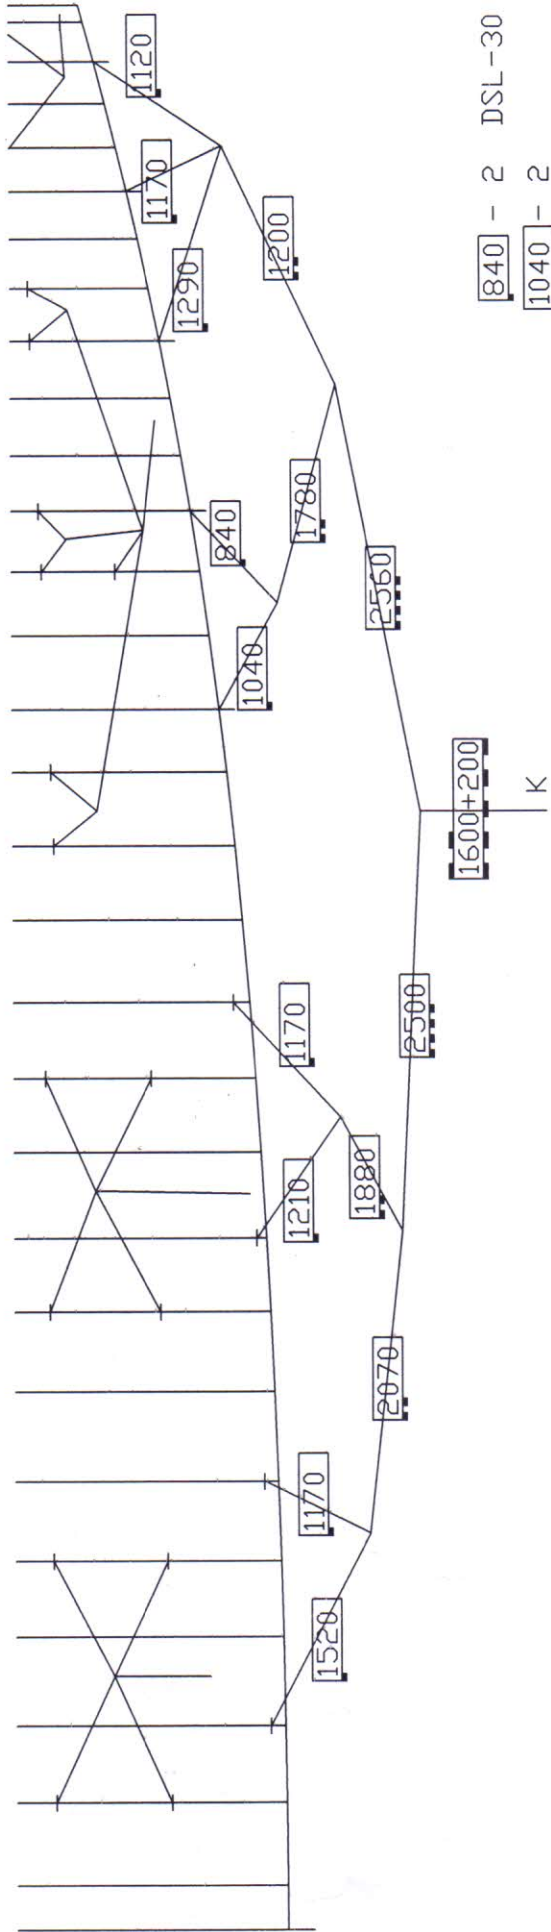

SPARE	
2000. - 1	7850-080
2000. - 1	PPSL-120
5500. - 1	PPSL-200

1600+200	- 2	DFLS-200
2500	- 2	PPSL 120
2560	- 2	
1200	- 2	7850-080
1780	- 2	
1880	- 2	
2070	- 2	
840	- 2	DSL-30
1040	- 2	
1120	- 2	
1170	- 6	
1210	- 2	
1290	- 2	
1520	- 2	

Joy 3M (P1704 27 En\_Corrected upr)  
 Оплеточные  
 л.с. 12.06.2020.

*400mm*  
*ел.к. Мото*