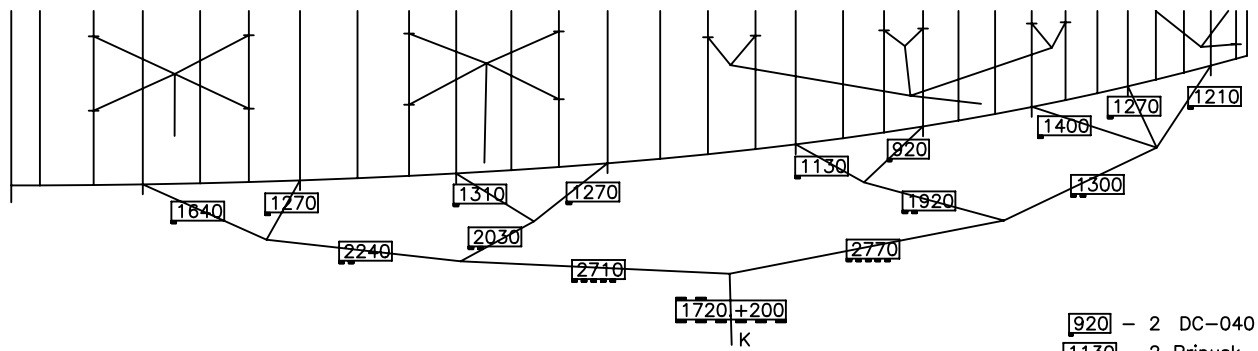

SPARE	
2000.-	1 DC-60
2000.-	1 DC-100
5500.-	1 PPSL-200

Joy 3XL (P1708 32 upr_en. 06.06.18.)
 i.e. 28.09.2018.

- 2710 - 2 PPSL-120
- 2770 - 2

- 1300 - 2 DC-060
- 1920 - 2
- 2030 - 2
- 2240 - 2

- 920 - 2 DC-040
- 1130 - 2 Pripusk
- 1210 - 2 60mm
- 1270 - 6
- 1310 - 2
- 1400 - 2
- 1640 - 2