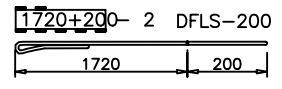

SPARE	
2000.-	1 DC-60
2000.-	1 DC-100
5500.-	1 PPSL-200

Joy 3XL (P1708 32 upr_en. 06.06.18.)
 i.e. 28.09.2018.

- 2710 - 2 PPSL-120
- 2770 - 2

- 1300 - 2 DC-060
- 1920 - 2
- 2030 - 2
- 2240 - 2

- 920 - 2 DC-040
- 1130 - 2 Pripusk
- 1210 - 2 60mm
- 1270 - 6
- 1310 - 2
- 1400 - 2
- 1640 - 2