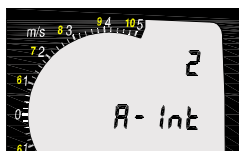

Краткая инструкция по эксплуатации

Высотомер

Основы

Режим Option ALT1

Режим Option ALT2

Вариометр

Режим Vario Set

Опция 4 Audio Pitch

Сигнализатор снижения

Опция 3 Unit (

Функции времени

Основные функции

Повторяющимся нажатием клавиши **TIME/CHRONO/MEMO** (называемой далее

Режим Set TIME

Ведение журнала полета IQ-Alto

Режим Option MEMO