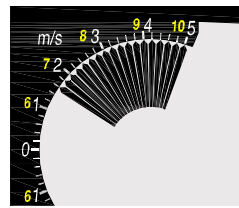

Краткая инструкция по эксплуатации

Высотомер

Основы

Режим Option ALT1

Режим Option ALT2

Вариометр

Режим Vario Set

Опция 4 Audio Pitch