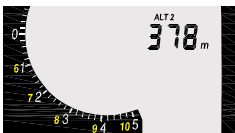

Краткая инструкция по эксплуатации

Высотомер

Основы

Режим Option ALT1

Режим Option ALT2

Вариометр

Режим Vario Set

Опция 4 Audio Pitch