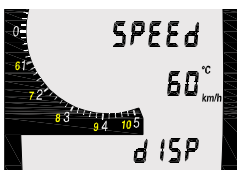

Опция 3 Unit (