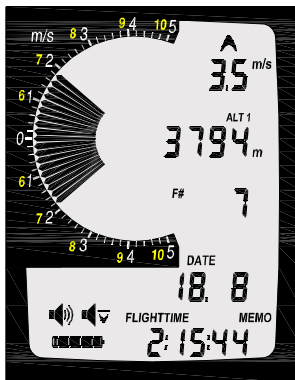

Сигнализатор снижения

Опция 3 Unit (

Функции времени

Основные функции

Повторяющимся нажатием клавиши **TIME/CHRONO/MEMO** (называемой далее

Режим Set TIME

Ведение журнала полета IQ-Alto

Режим Option MEMO