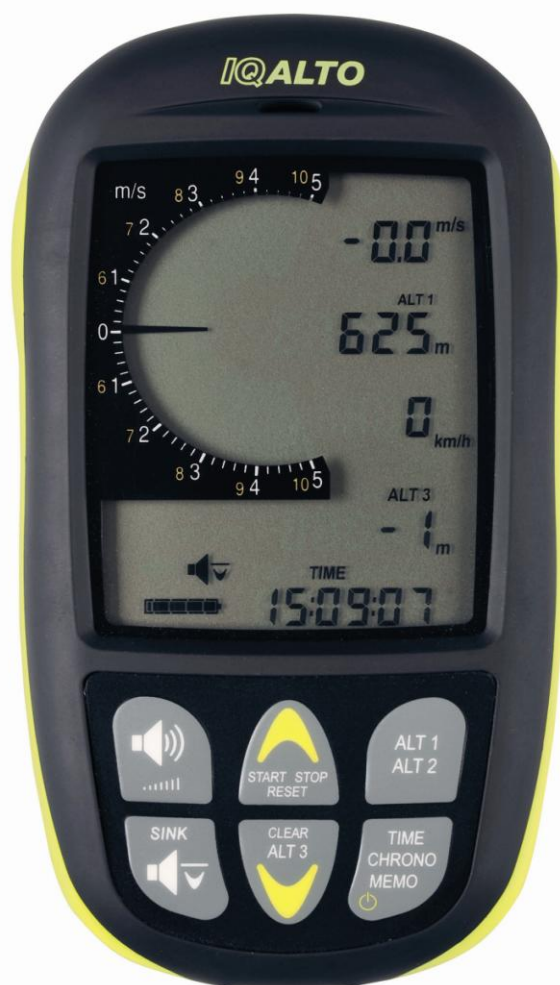

Bräuniger IQ-ALto

Руководство пользователя

BRÄUNIGER-Россия, Москва
+7 499 2360584 ; +7 916 6930914
www.brauniger.ru

Содержание

Принципы эксплуатации

Функциональные клавиши

Элементы дисплея

Включение прибора

Краткая инструкция по эксплуатации

Высотомер

Основы

Режим Option ALT1

Режим Option ALT2

Вариометр

Режим Vario Set

Опция 4 Audio Pitch

Сигнализатор снижения

Опция 3 Unit (

Функции времени

Основные функции

Повторяющимся нажатием клавиши **TIME/CHRONO/MEMO** (называемой далее

Режим Set TIME

Ведение журнала полета IQ-Alto

Режим Option MEMO