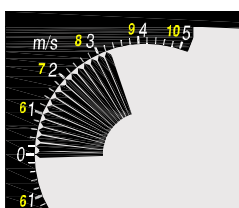

Краткая инструкция по эксплуатации

Высотомер

Основы

Режим Option ALT1

Режим Option ALT2

Вариометр

Режим Vario Set

Опция 4 Audio Pitch