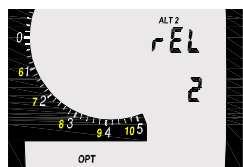

Краткая инструкция по эксплуатации

Высотомер

Основы

Режим Option ALT1

Режим Option ALT2

Вариометр

Режим Vario Set

Опция 4 Audio Pitch

Сигнализатор снижения

Опция 3 Unit (

Функции времени

Основные функции

Повторяющимся нажатием клавиши **TIME/CHRONO/MEMO** (называемой далее

Режим Set TIME

Ведение журнала полета IQ-Alto

Режим Option MEMO