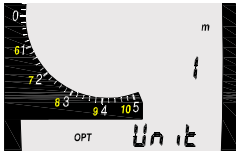

Краткая инструкция по эксплуатации

Высотомер

Основы

Режим Option ALT1

Режим Option ALT2

Вариометр

Режим Vario Set

Опция 4 Audio Pitch