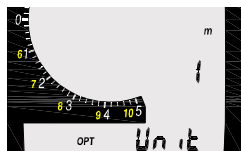

Краткая инструкция по эксплуатации

Высотомер

Основы

Режим Option ALT1

Режим Option ALT2

Вариометр

Режим Vario Set

Опция 4 Audio Pitch