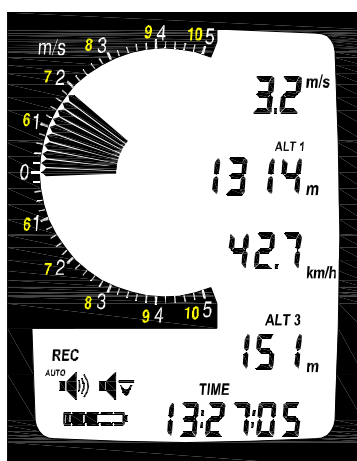

Элементы дисплея