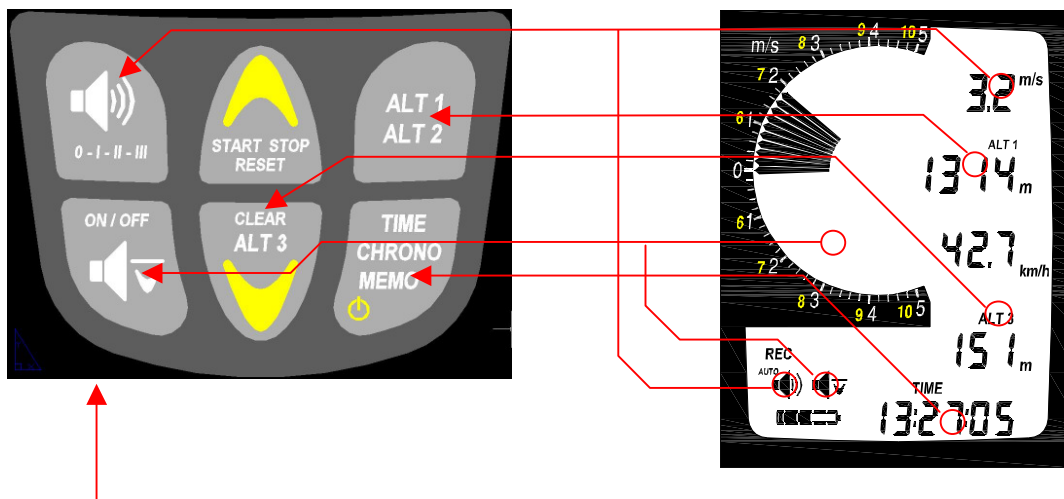

Функциональные клавиши