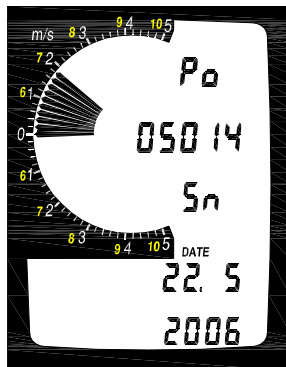

Краткая инструкция по эксплуатации

Высотомер

Основы

Режим Option ALT1

Режим Option ALT2

Вариометр

Режим Vario Set

Опция 4 Audio Pitch