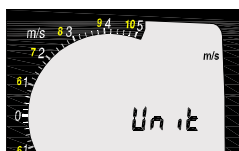

Краткая инструкция по эксплуатации

Высотомер

Основы

Режим Option ALT1

Режим Option ALT2

Вариометр

Режим Vario Set

Опция 4 Audio Pitch

Сигнализатор снижения

Опция 3 Unit (

Функции времени

Основные функции

Повторяющимся нажатием клавиши **TIME/CHRONO/MEMO** (называемой далее

Режим Set TIME

Ведение журнала полета IQ-Alto

Режим Option MEMO