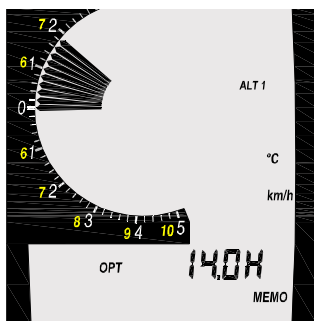

Сигнализатор снижения

Опция 3 Unit (

Функции времени

Основные функции

Повторяющимся нажатием клавиши **TIME/CHRONO/MEMO** (называемой далее

Режим Set TIME

Ведение журнала полета IQ-Alto

Режим Option MEMO