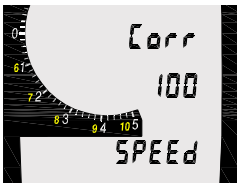

Краткая инструкция по эксплуатации

Высотомер

Основы

Режим Option ALT1

Режим Option ALT2

Вариометр

Режим Vario Set

Опция 4 Audio Pitch

Сигнализатор снижения

Опция 3 Unit (

Функции времени

Основные функции

Повторяющимся нажатием клавиши **TIME/CHRONO/MEMO** (называемой далее

Режим Set TIME

Ведение журнала полета IQ-Alto

Режим Option MEMO