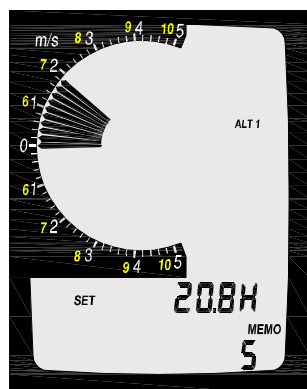

Сигнализатор снижения

Опция 3 Unit (

Функции времени

Основные функции

Повторяющимся нажатием клавиши **TIME/CHRONO/MEMO** (называемой далее

Режим Set TIME

Ведение журнала полета IQ-Alto

Режим Option MEMO