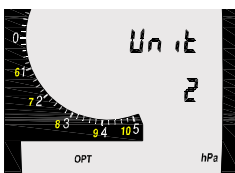

Краткая инструкция по эксплуатации

Высотомер

Основы

Режим Option ALT1

Режим Option ALT2

Вариометр

Режим Vario Set

Опция 4 Audio Pitch