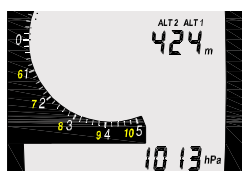

Краткая инструкция по эксплуатации

Высотомер

Основы

Режим Option ALT1

Режим Option ALT2

Вариометр

Режим Vario Set

Опция 4 Audio Pitch