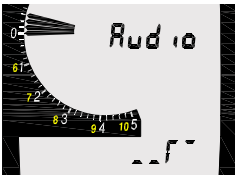

Краткая инструкция по эксплуатации

Высотомер

Основы

Режим Option ALT1

Режим Option ALT2

Вариометр

Режим Vario Set

Опция 4 Audio Pitch

Сигнализатор снижения

Опция 3 Unit (

Функции времени

Основные функции

Повторяющимся нажатием клавиши **TIME/CHRONO/MEMO** (называемой далее

Режим Set TIME

Ведение журнала полета IQ-Alto

Режим Option MEMO