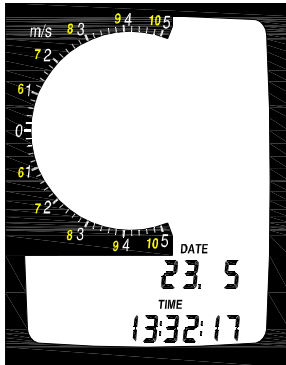

Краткая инструкция по эксплуатации

Высотомер

Основы

Режим Option ALT1

Режим Option ALT2

Вариометр

Режим Vario Set

Опция 4 Audio Pitch