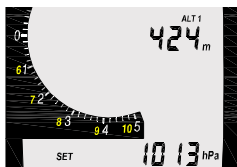

Краткая инструкция по эксплуатации

Высотомер

Основы

Режим Option ALT1

Режим Option ALT2

Вариометр

Режим Vario Set

Опция 4 Audio Pitch