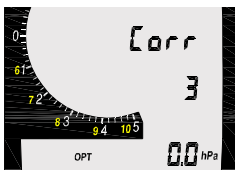

Краткая инструкция по эксплуатации

Высотомер

Основы

Режим Option ALT1

Режим Option ALT2

Вариометр

Режим Vario Set

Опция 4 Audio Pitch