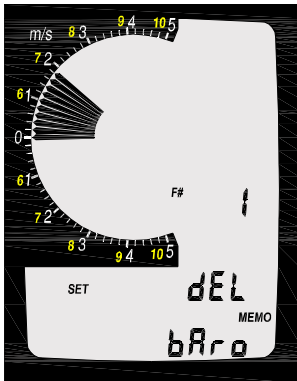

Краткая инструкция по эксплуатации

Высотомер

Основы

Режим Option ALT1

Режим Option ALT2

Вариометр

Режим Vario Set

Опция 4 Audio Pitch

Сигнализатор снижения

Опция 3 Unit (

Функции времени

Основные функции

Повторяющимся нажатием клавиши **TIME/CHRONO/MEMO** (называемой далее

Режим Set TIME

Ведение журнала полета IQ-Alto

Режим Option MEMO