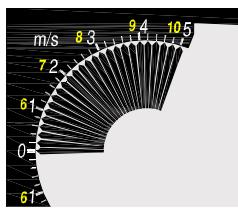

Краткая инструкция по эксплуатации

Высотомер

Основы

Режим Option ALT1

Режим Option ALT2

Вариометр

Режим Vario Set

Опция 4 Audio Pitch

Сигнализатор снижения

Опция 3 Unit (

Функции времени

Основные функции

Повторяющимся нажатием клавиши **TIME/CHRONO/MEMO** (называемой далее

Режим Set TIME

Ведение журнала полета IQ-Alto

Режим Option MEMO